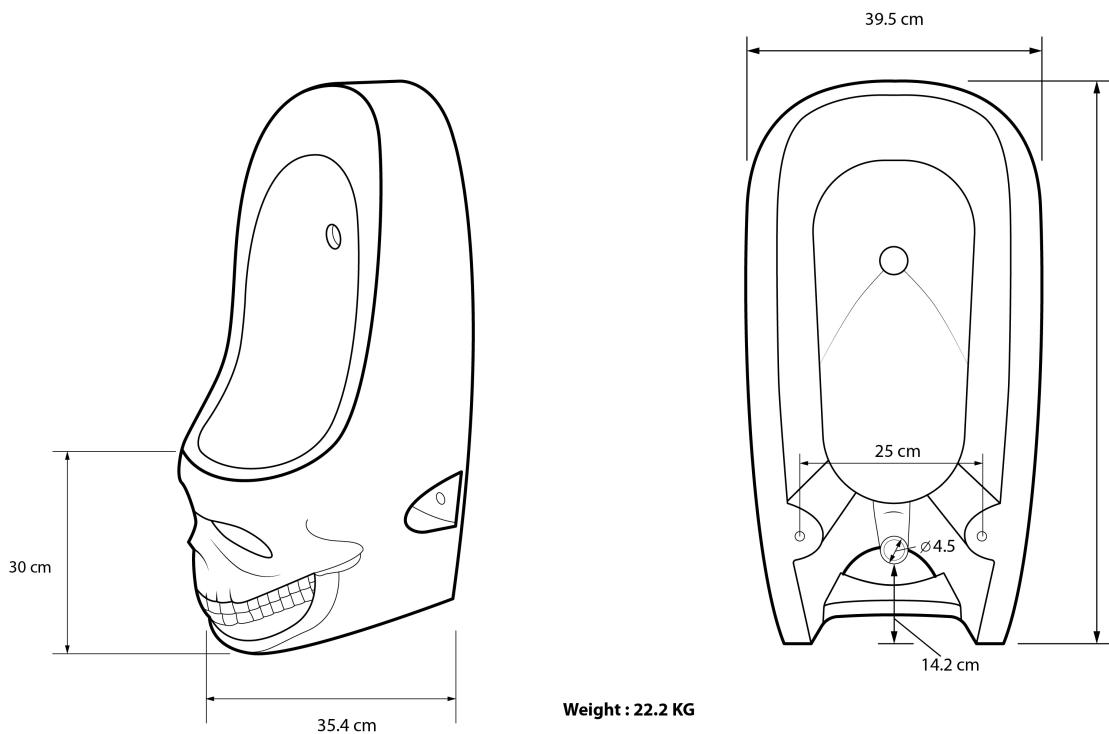

SKULLPOT

Skullpot Urinals

Big Urinal

Höhe:	76.6 cm
Breite:	39.5 cm
Tiefe:	35.4 cm

Boden bis Befestigungspunkte:	20 cm
Abstand zwischen den Befestigungspunkten:	25 cm
Abflussrohr (Auslass) bis zum Boden:	14.2 cm
Durchmesser Auslass (Abflussrohr):	4.5 cm

Gewicht:	22.2 KG
-----------------	----------------

SKULLPOT

Small Urinal

Höhe:	58.5 cm
Breite:	31.5 cm
Tiefe:	32.5 cm
Boden bis Befestigungspunkte:	20 cm
Abstand zwischen den Befestigungspunkten:	25 cm
Abflussrohr (Auslass) bis zum Boden:	12.5 cm
Durchmesser Auslass (Abflussrohr):	4.5 cm
Gewicht:	14.30 KG