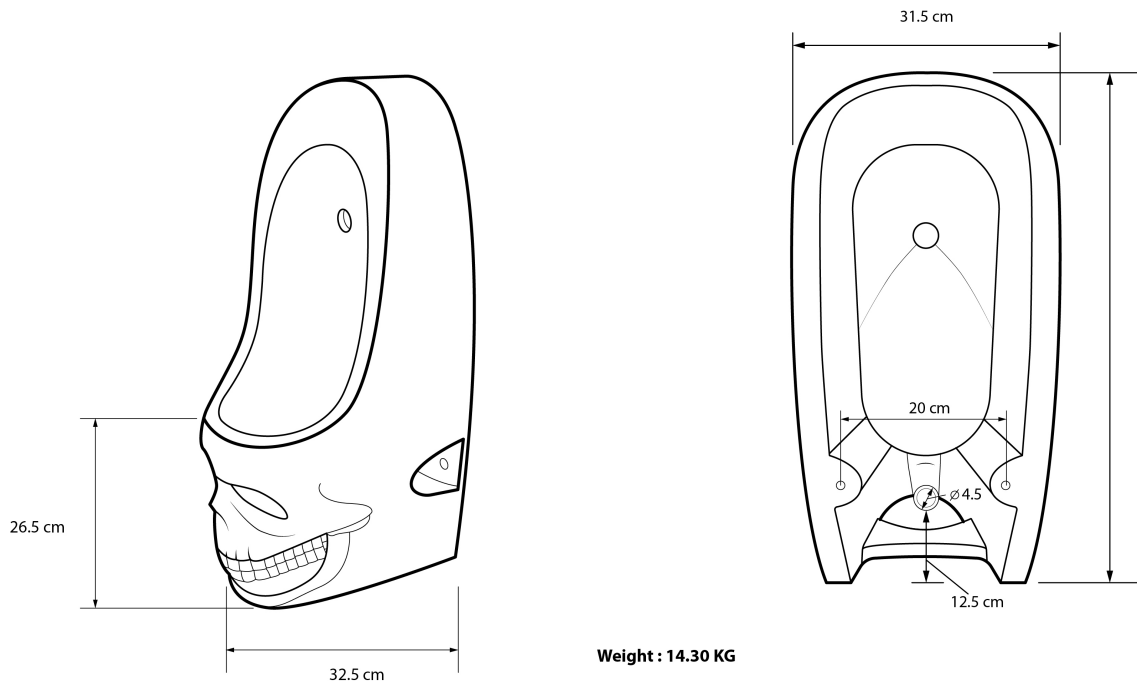

SKULLPOT

Skullpot Urinals

Big Urinal

Höhe:	76.6 cm
Breite:	39.5 cm
Tiefe:	35.4 cm

Boden bis Befestigungspunkte:	20 cm
Abstand zwischen den Befestigungspunkten:	25 cm
Abflussrohr (Auslass) bis zum Boden:	14.2 cm
Durchmesser Auslass (Abflussrohr):	4.5 cm

Gewicht:	22.2 KG
-----------------	----------------

SKULLPOT

Small Urinal

Höhe:	58.5 cm
Breite:	31.5 cm
Tiefe:	32.5 cm
Boden bis Befestigungspunkte:	20 cm
Abstand zwischen den Befestigungspunkten:	25 cm
Abflussrohr (Auslass) bis zum Boden:	12.5 cm
Durchmesser Auslass (Abflussrohr):	4.5 cm
Gewicht:	14.30 KG